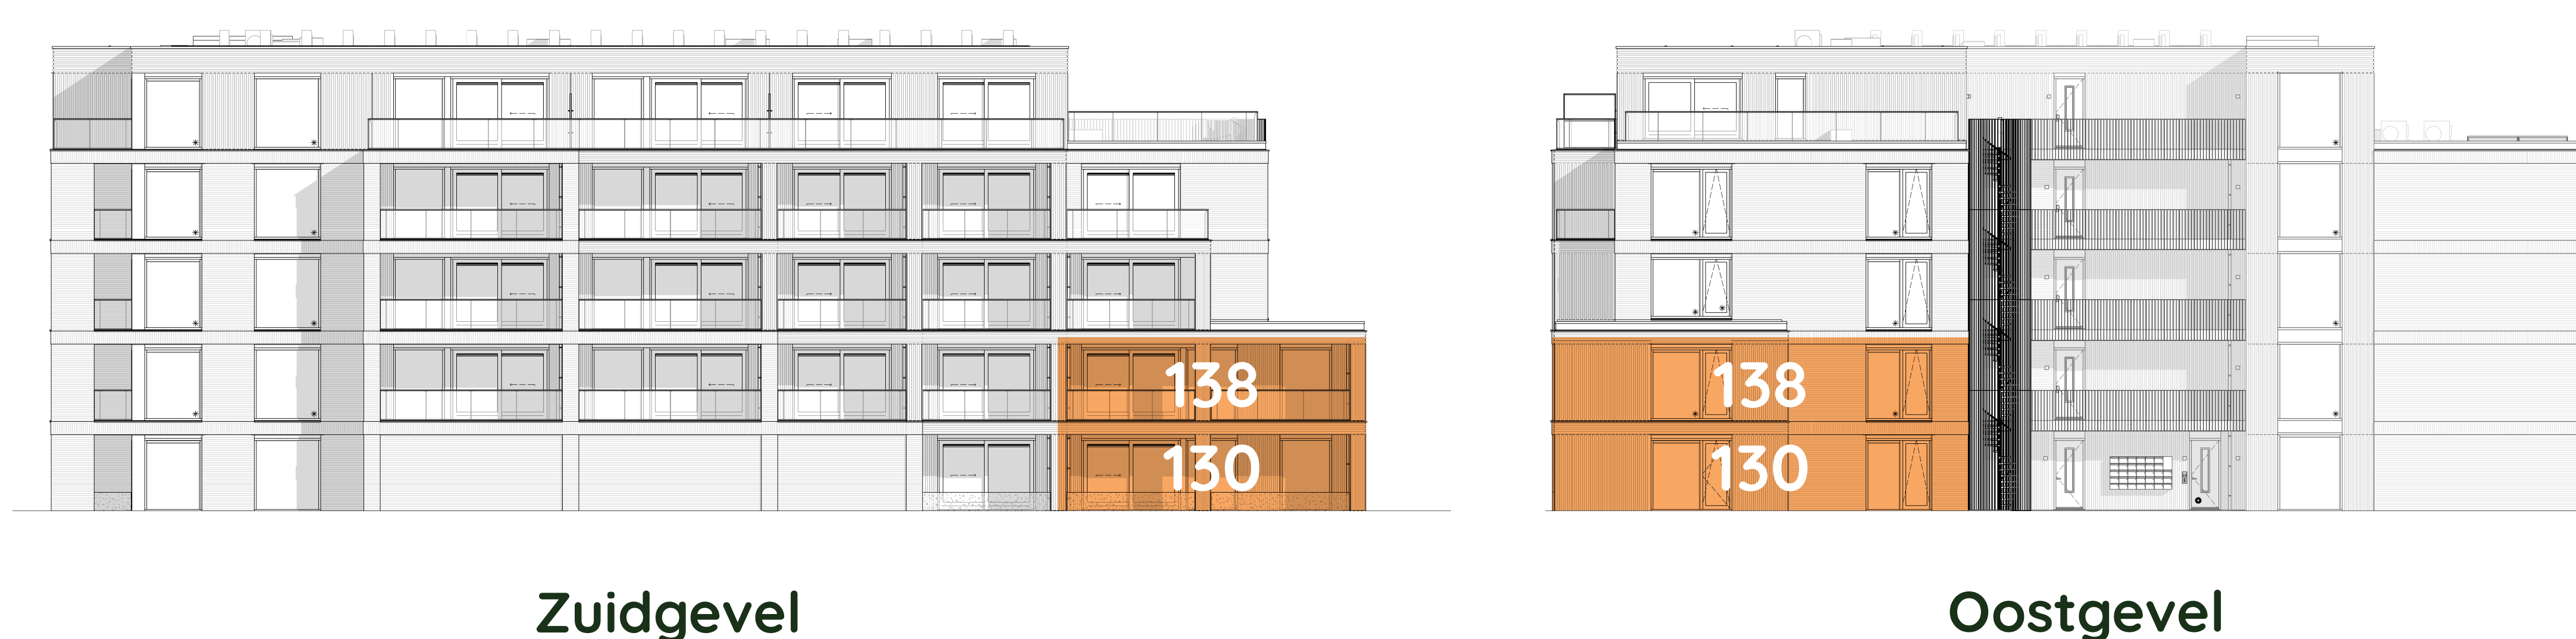

Appartement type D'

Bouwnummers

130 138

Bouwnr.	Verdieping	Gebruiksoppervlak	Terras / balkon oppervlak	Oriëntatie buitenruimte	Berging	Berging (m ²)	V.O.N. prijs
130	Begane grond	Ca. 83 m ²	Ca. 18 m ²	Zuid	Eigen	Ca. 7 m ²	€ 497.450,-
138	1e verdieping	Ca. 83 m ²	Ca. 18 m ²	Zuid	Eigen	Ca. 10 m ²	€ 499.950,-

Verdieping weergegeven.
Appartement op de begane grond is voorzien van een terras met haag.

Zuidgevel

Oostgevel