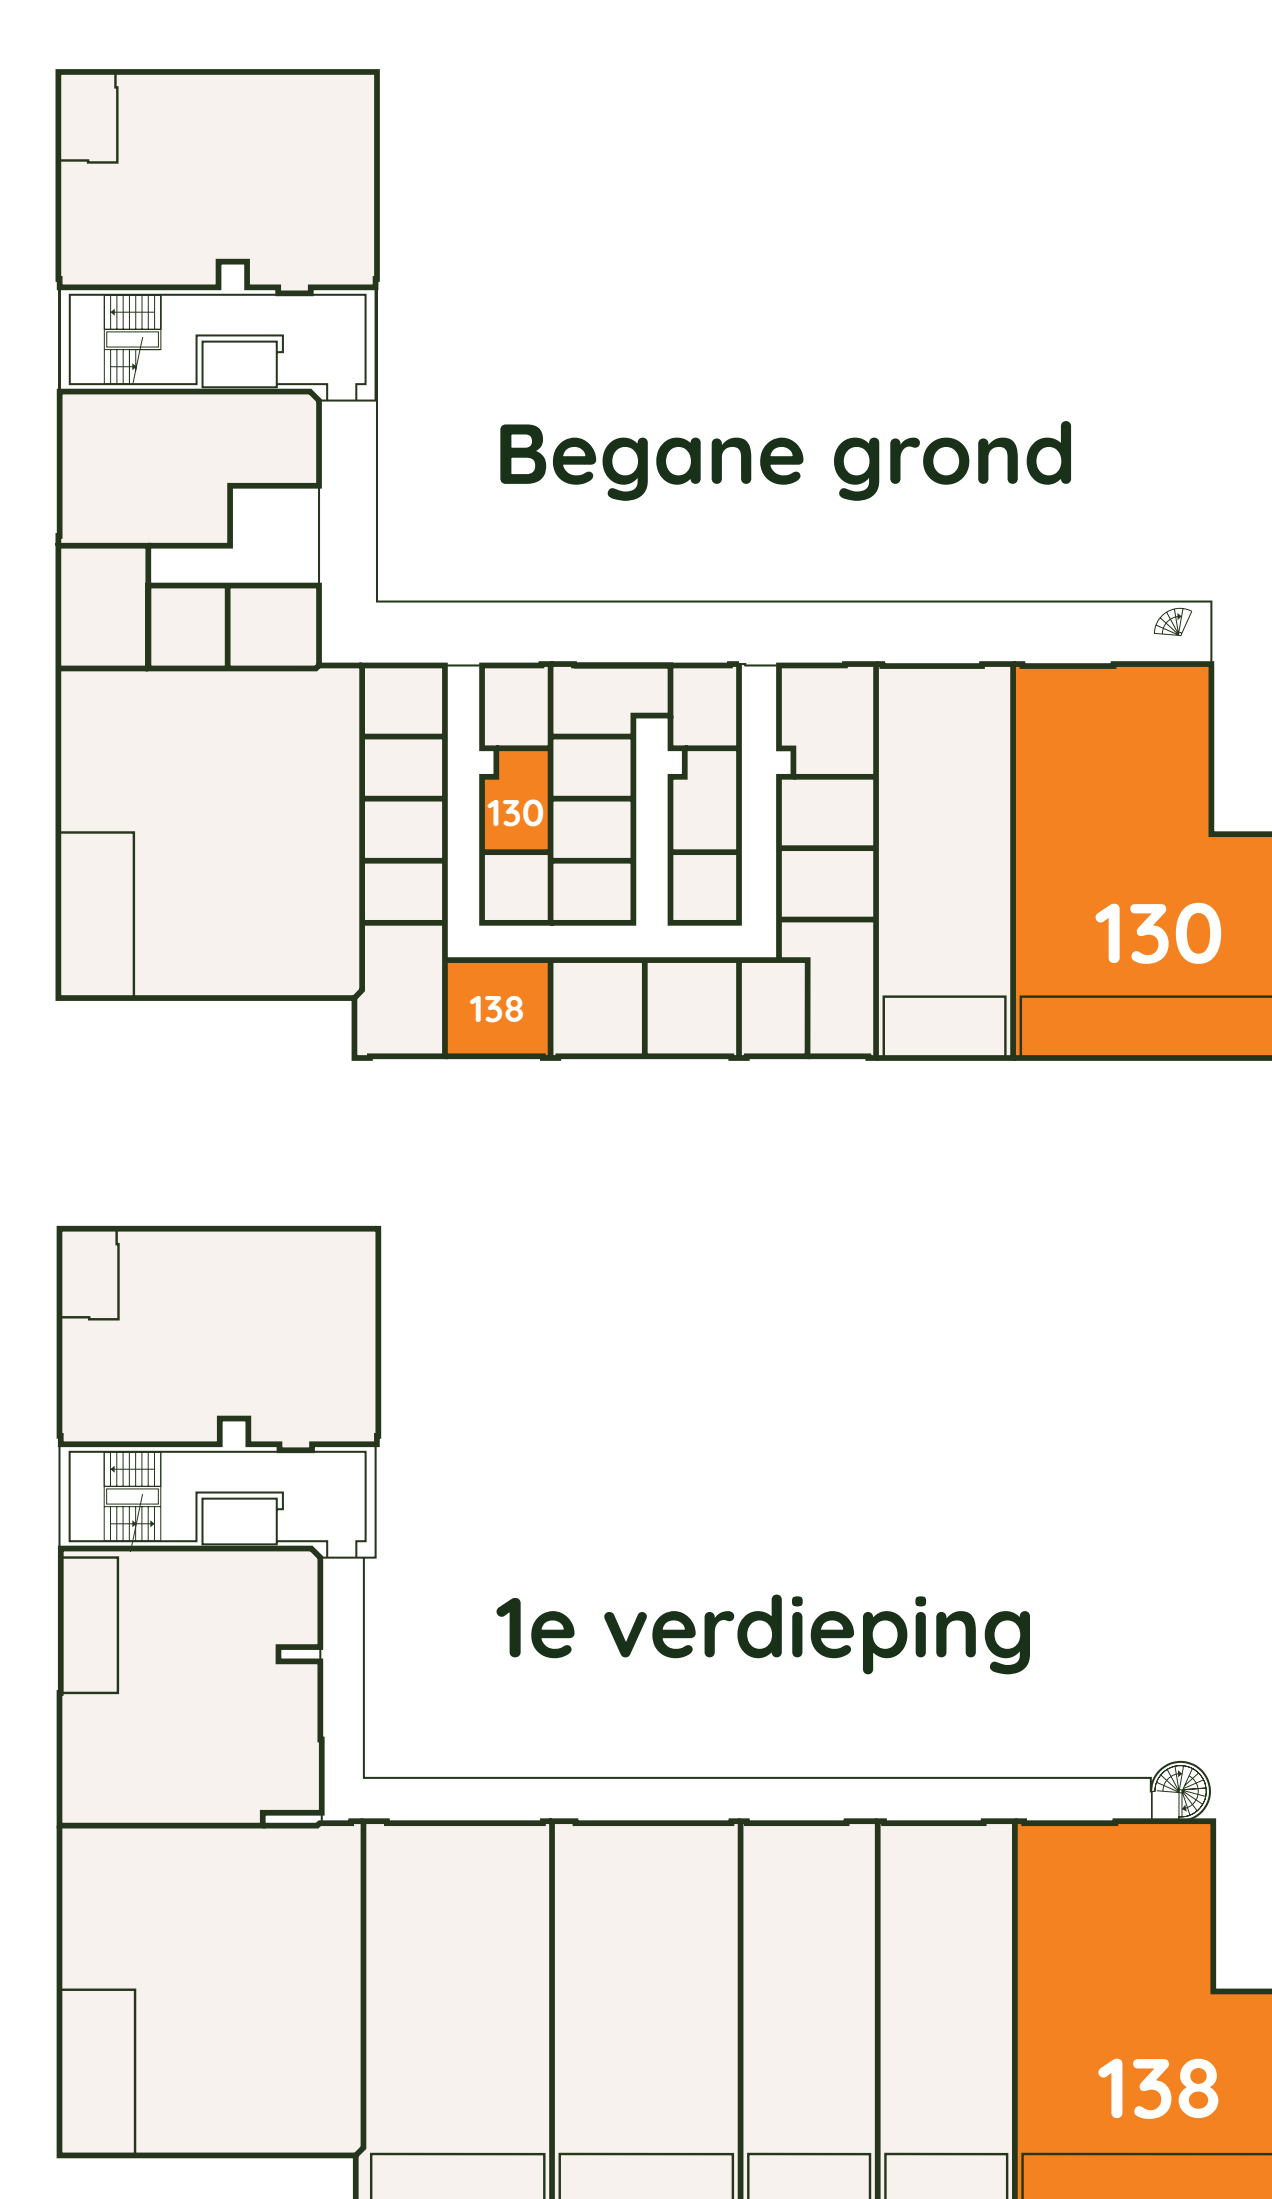

Appartement type D'

Bouwnummers

130 138

Bouwnr.	Verdieping	Gebruiksoppervlak	Terras / balkon oppervlak	Oriëntatie buitenruimte	Berging	Berging (m ²)	V.O.N. prijs
130	Begane grond	Ca. 83 m ²	Ca. 18 m ²	Zuid	Eigen	Ca. 7 m ²	€ 497.450,-
138	1e verdieping	Ca. 83 m ²	Ca. 18 m ²	Zuid	Eigen	Ca. 10 m ²	€ 499.950,-

Verdieping weergegeven.
Appartement op de begane grond is voorzien van een terras met haag.

Zuidgevel

Oostgevel