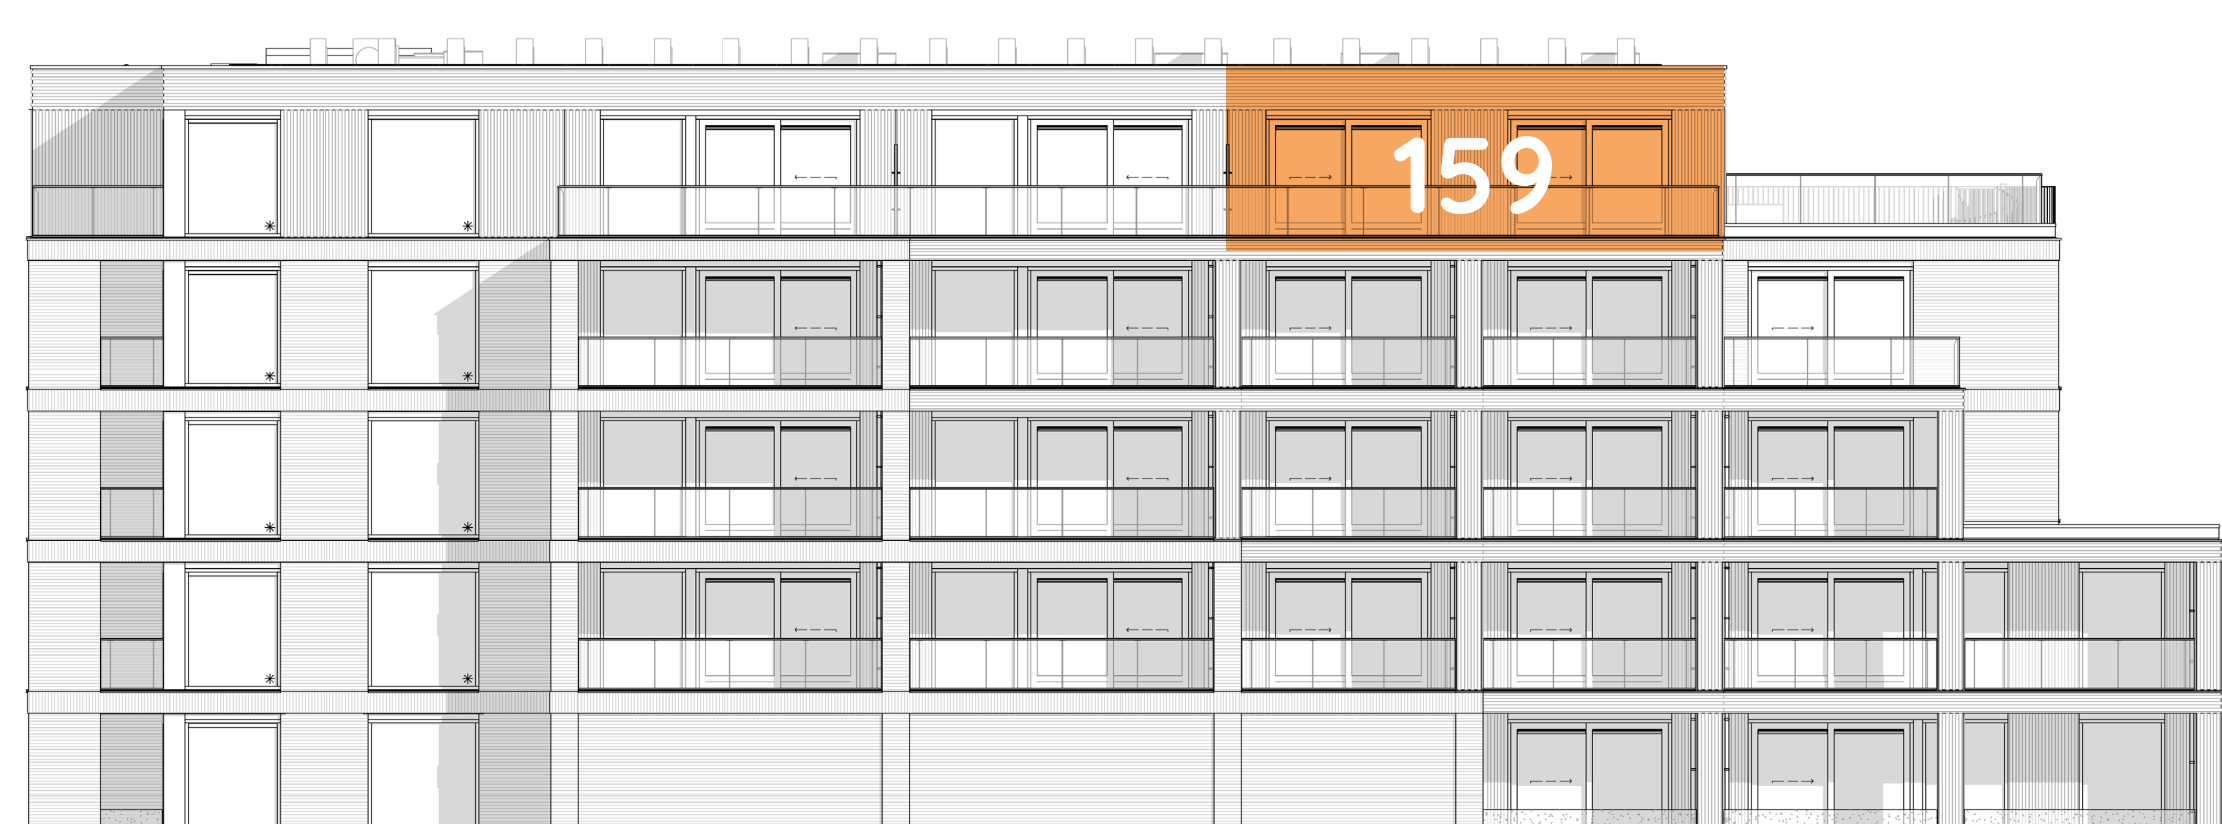

Appartement type F

Bouwnummer

159

Bouwnr.	Verdieping	Gebruiksoppervlak	Terras / balkon oppervlak	Oriëntatie buitenruimte	Berging	Berging (m ²)	V.O.N. prijs
159	4e verdieping	Ca. 98 m ²	Ca. 87 m ²	Zuid	Eigen	Ca. 10 m ²	€ 699.950,-

Zuidgevel

Oostgevel