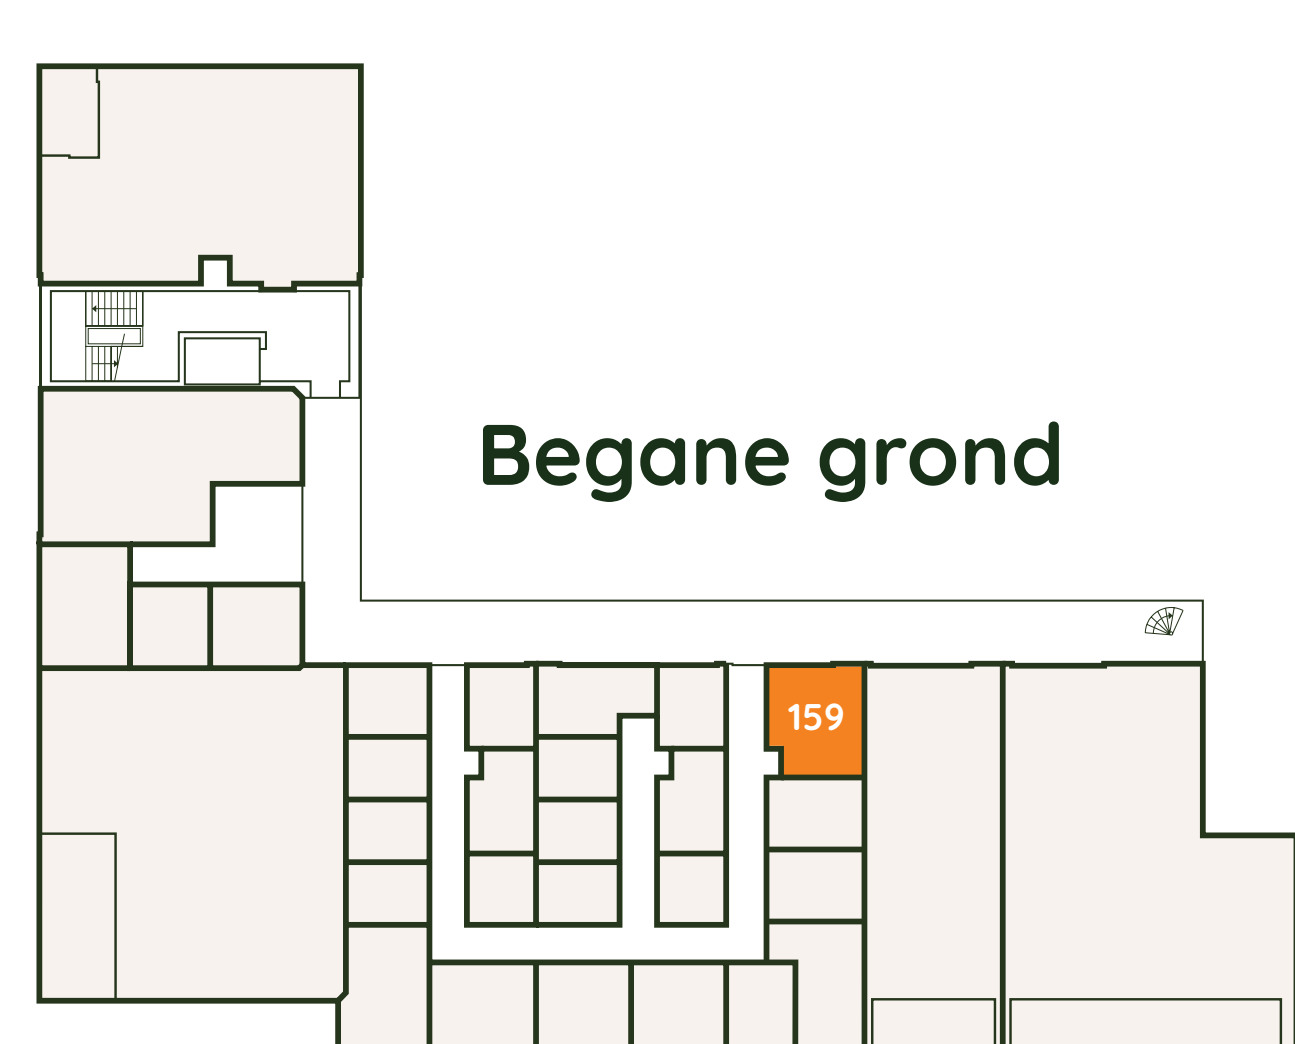

Appartement type F

Bouwnummer

159

Bouwnr.	Verdieping	Gebruiksoppervlak	Terras / balkon oppervlak	Oriëntatie buitenruimte	Berging	Berging (m ²)	V.O.N. prijs
159	4e verdieping	Ca. 98 m ²	Ca. 87 m ²	Zuid	Eigen	Ca. 10 m ²	€ 699.950,-

Zuidgevel

Oostgevel