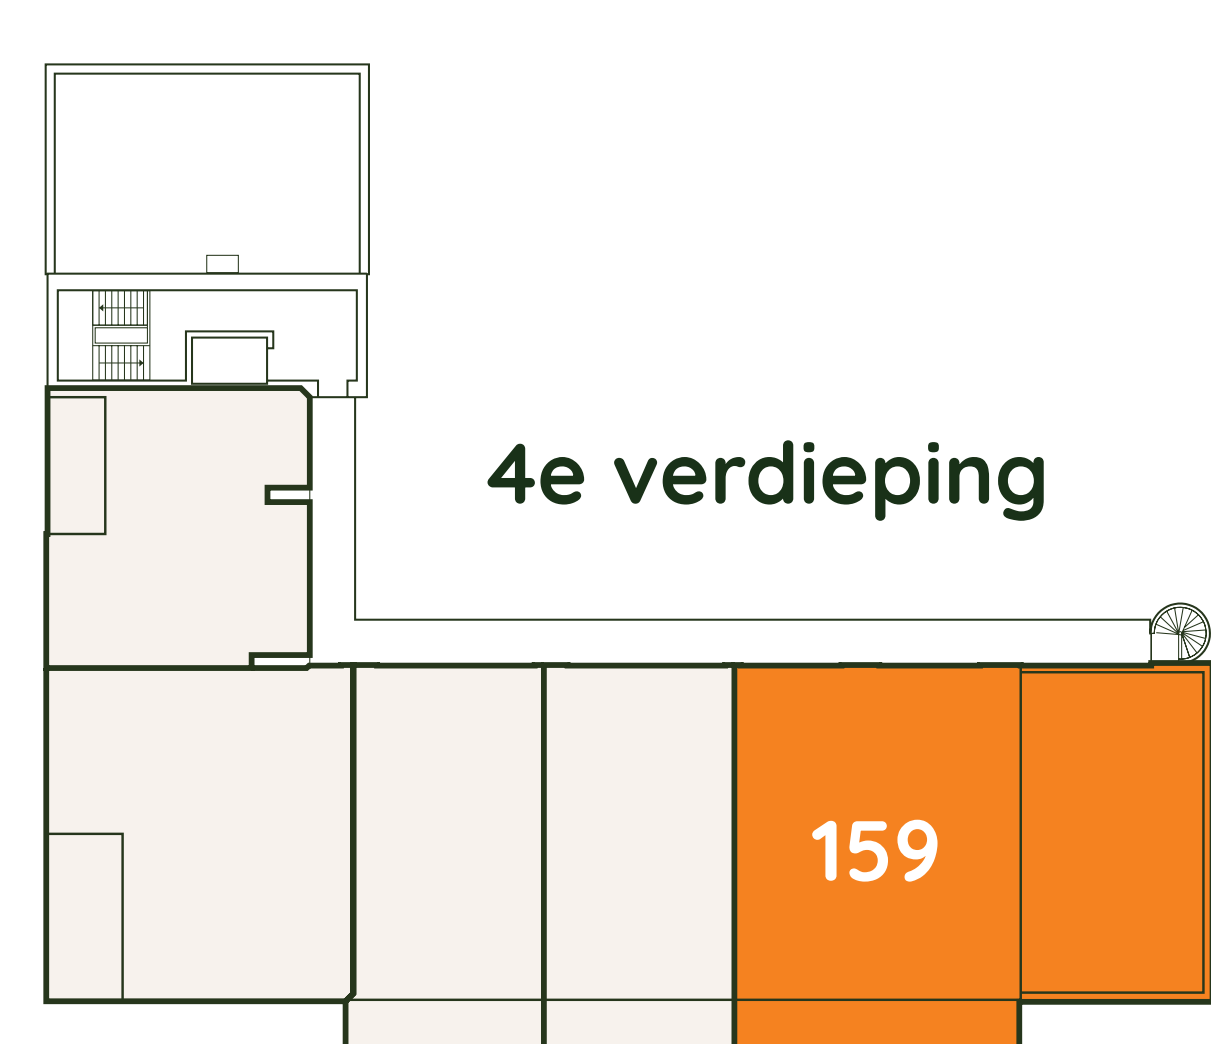

Appartement type F

Bouwnummer

159

Bouwnr.	Verdieping	Gebruiksoppervlak	Terras / balkon oppervlak	Oriëntatie buitenruimte	Berging	Berging (m ²)	V.O.N. prijs
159	4e verdieping	Ca. 98 m ²	Ca. 87 m ²	Zuid	Eigen	Ca. 10 m ²	€ 699.950,-

Zuidgevel

Oostgevel